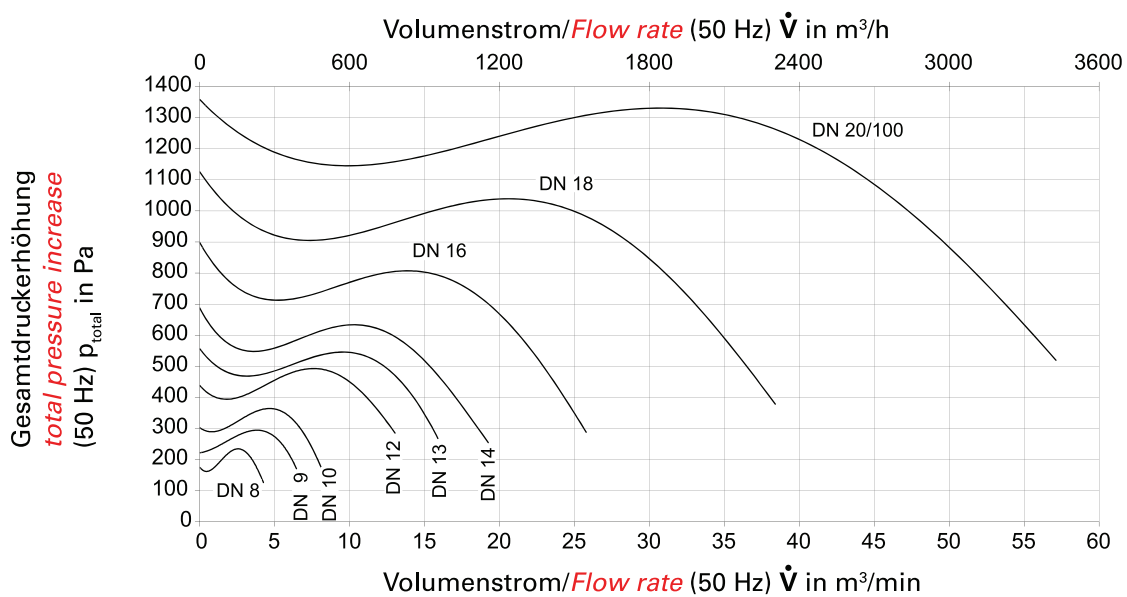

Low pressure fans serie DN (WN)

ÜBERSICHT / OVERVIEW