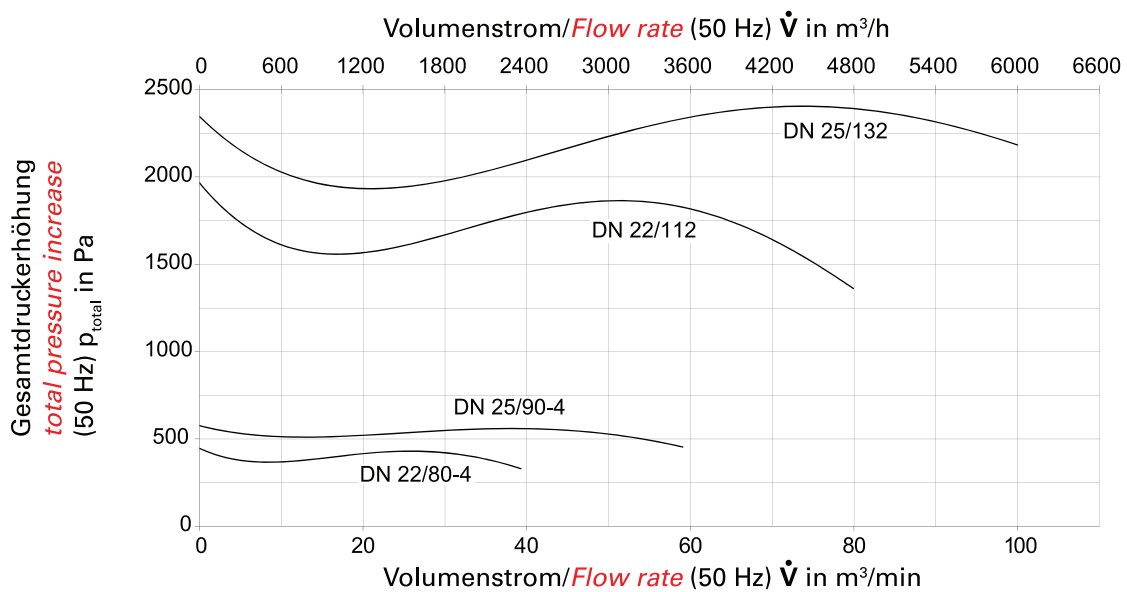

Low pressure fans serie DN (WN)

ÜBERSICHT / OVERVIEW