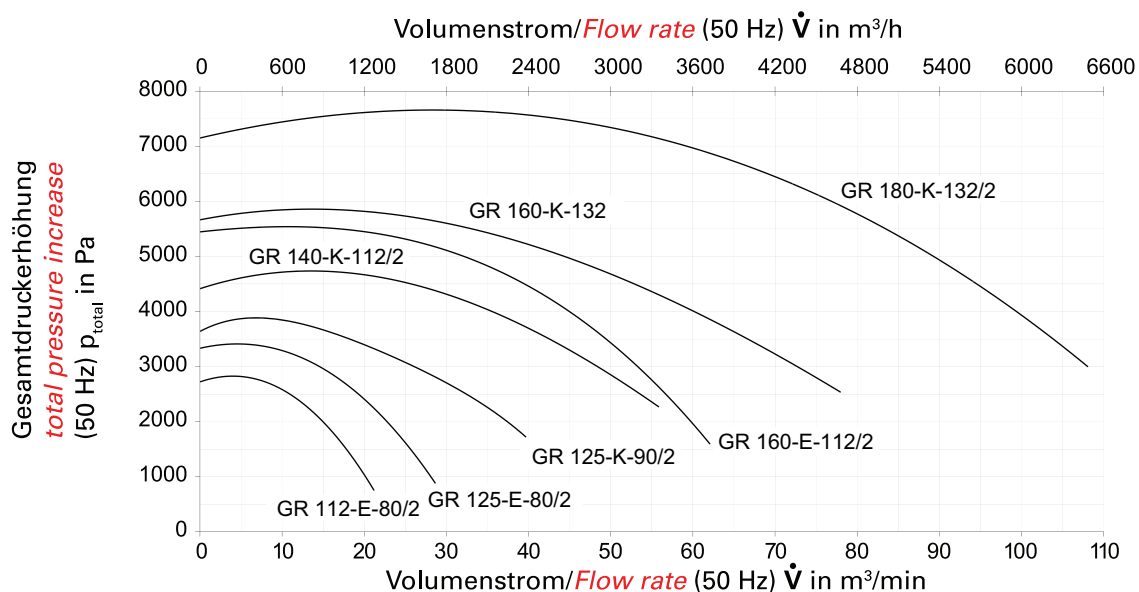

# Mitteldruckventilatoren Baureihe GR mit rückwärtsgekrümmten Hochleistungs-Laufrädern

motoren

## Medium pressure fans serie GR with back- wards orientated highperformance impeller

Ventilator mit druck- und saugseitigen Normflansanschluss

Fan with on pressure and suction side standard connection flange